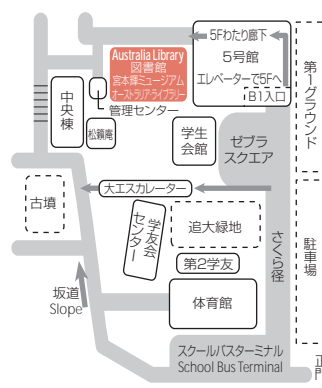

Overview of facilities

- 3rd floor of The Otemon Gakuin University Library (Floor space: 268.16 m²)
- Book shelving capacity Approx. 15,000 volumes
- Chairs 54
- OPAC, PCs for searching, AV booths
- Terrace with 24 chairs

Access

路線マップ Railroad Map

スクールバスのりば Via School Bus (20 minutes)

JR 茨木駅、阪急茨木市駅から、
スクールバスで約 20 分。

キャンパスマップ Campus Map

追手門学院大学「オーストラリア・ライブラリー」は、オーストラリア外務貿易省・豪日交流基金の助成を受けています。

Australia Library, Otemon Gakuin University is supported by the Commonwealth through the Australian-Japan Foundation of the Department of Foreign Affairs and Trade.