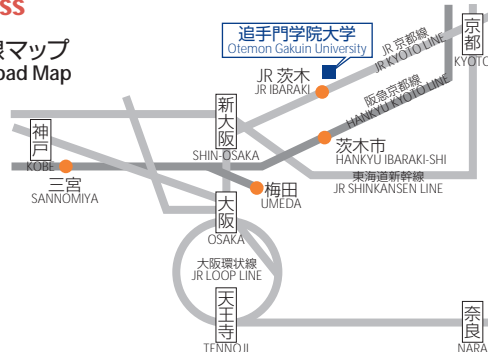

Access

路線マップ Railroad Map

スクールバスのりば Via School Bus (20 minutes)

JR 茨木駅、阪急茨木市駅から、
スクールバスで約 20 分。

キャンパスマップ Campus Map

追手門学院大学「オーストラリア・ライブラリー」は、オーストラリア外務貿易省・豪日交流基金の助成を受けています。

Australia Library, Otemon Gakuin University is supported by the Commonwealth through the Australian-Japan Foundation of the Department of Foreign Affairs and Trade.